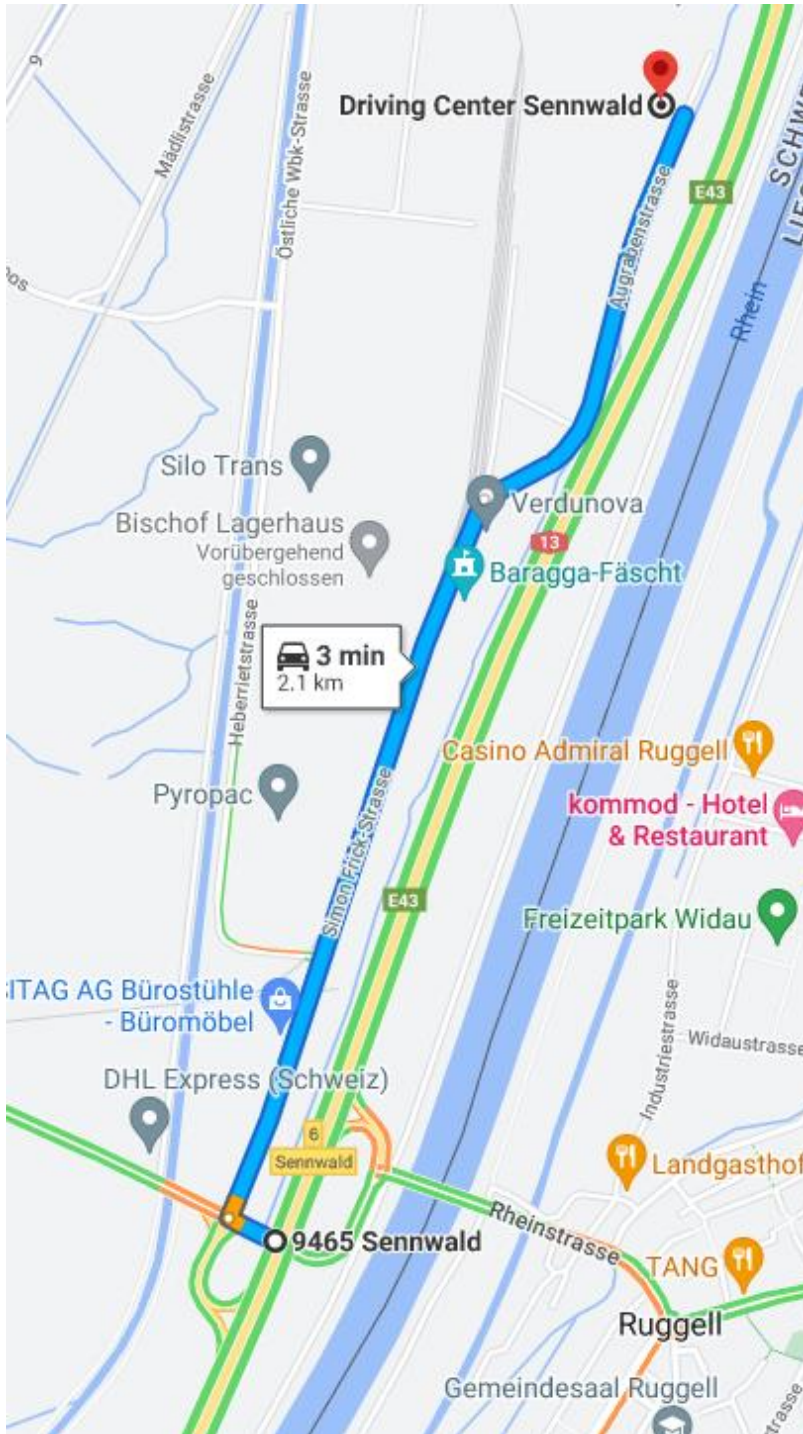

# Anfahrt

Driving Center  
Sennwald 

## Adresse:

Driving Center Sennwald  
Augrabenstrasse 7  
9466 Sennwald  
081 750 43 30

Driving Center  
Sennwald 

**SPEED  
FACTORY**  
*by Josko Raffner*